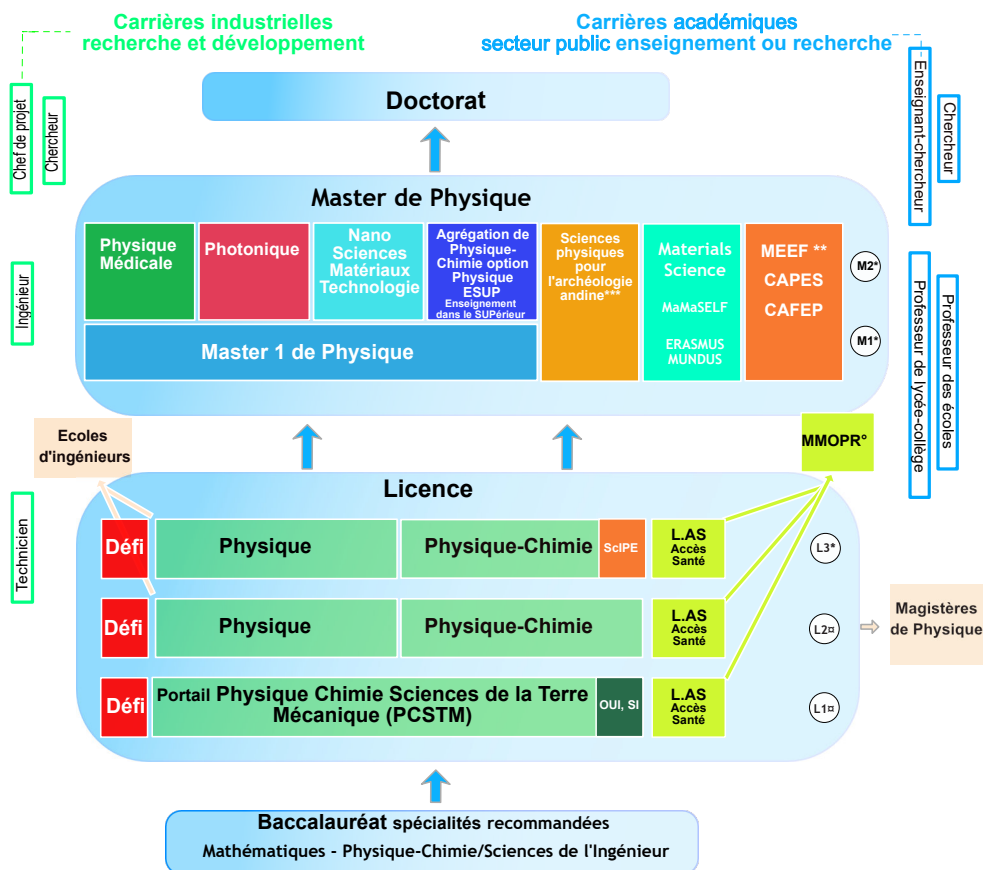

Cursus et offres de formations portail PCSTM

L'observation, l'expérimentation, le raisonnement, l'analyse et la modélisation vous intéressent ? Vous êtes curieux, motivé, travailleur et l'esprit ouvert ? Le portail d'entrée Physique Chimie Sciences de la Terre Mécanique est fait pour vous !

*Formations incluant un stage académique

oStage volontaire en laboratoire possible

o MEEF préparation concours CAPES, CAFEP

o Parcours Défi SPM : parcours sélectif

o Parcours "oui, si" : module d'accompagnement d'aide à la réussite