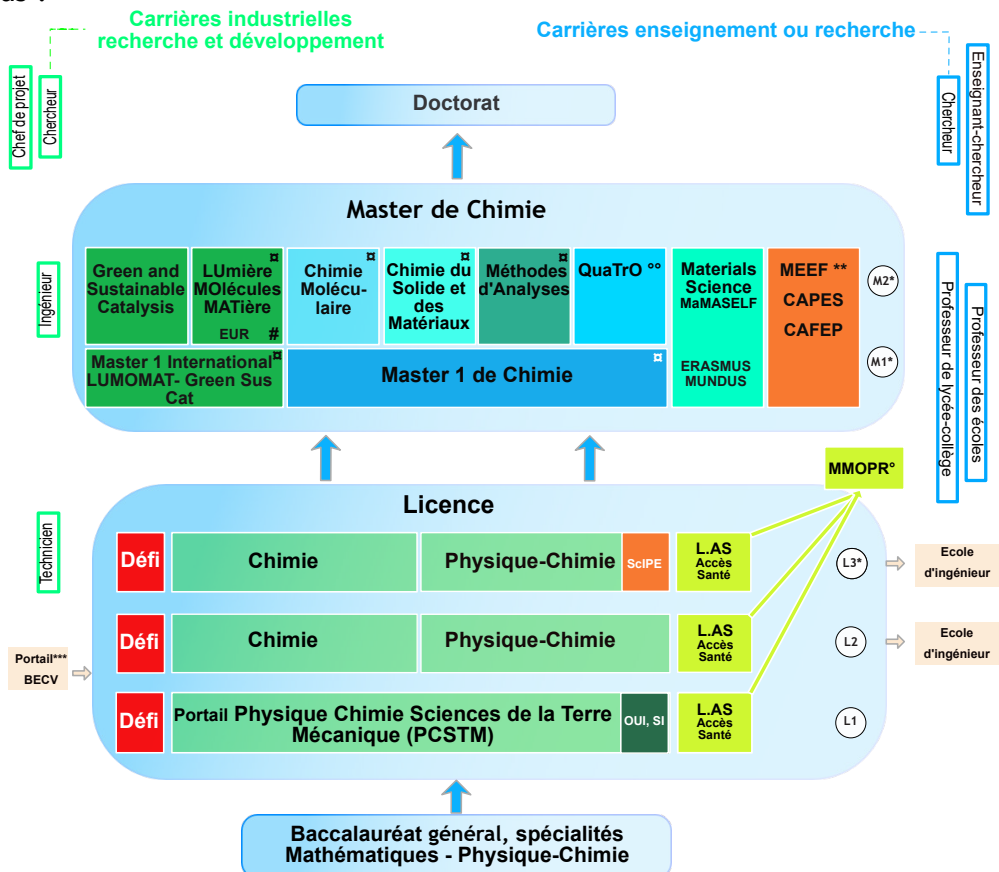

Cursus et offres de formations portail PCSTM

L'observation, l'expérimentation, le raisonnement, l'analyse et la modélisation vous intéressent ? Vous êtes curieux, motivé, travailleur et l'esprit ouvert ? Le portail d'entrée Physique Chimie Sciences de la Terre Mécanique est fait pour vous !

■ Formations Ouvertes à l'alternance

*Formations incluant un stage académique ou industriel

** MEEF : Métiers de l'Enseignement, de l'Éducation et de la Formation

***Portail Biologie Environnement et Chimie du Vivant

*Médecine, Maieutique, Odontologie, Pharmacie, Rééducation

** Qualité et traitement de l'eau

■ MEEF préparation concours CAPES, CAFEP

■ Parcours SciPE - Sciences et Professeur des Ecoles

■ Parcours Défi

■ Parcours "oui, si" : module d'accompagnement d'aide à la réussite